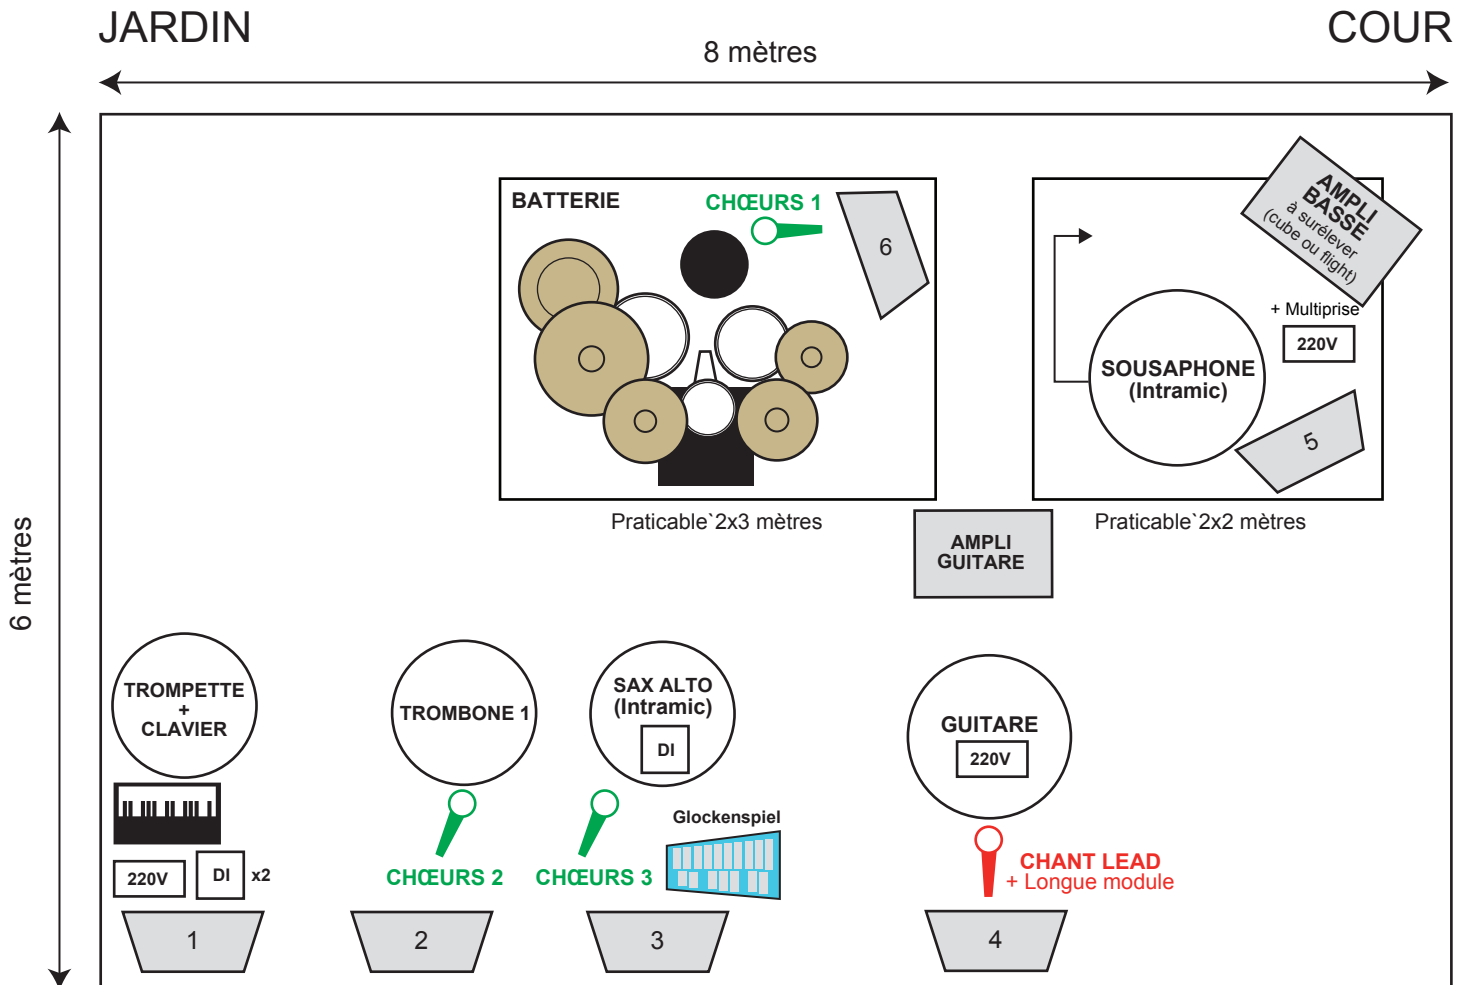

GRIZZ-LI - PLAN DE SCÈNE

**BATTERIE 5 FUS *
SNARE - 14"
TOM ALTO / FLOOR TOM / GROSSE CAISSE (MINI 20")
1 PIED CHARLESTON / 4 PIEDS CYMBALES
TABOURET**

+ TAPIS DE SOL + 2 PRATICABLES A PREVOIR

**TABLETTE POUR GLOCKENSPIEL A PRÉVOIR
(tablette avec clamp ou sur pied)**

**1 AMPLI GUITARE ENTRE 60W ET 100W
1 AMPLI BASSE + cube ou flight case + multiprise.**

VOIR FICHE TECHNIQUE POUR PATCH SON >>>